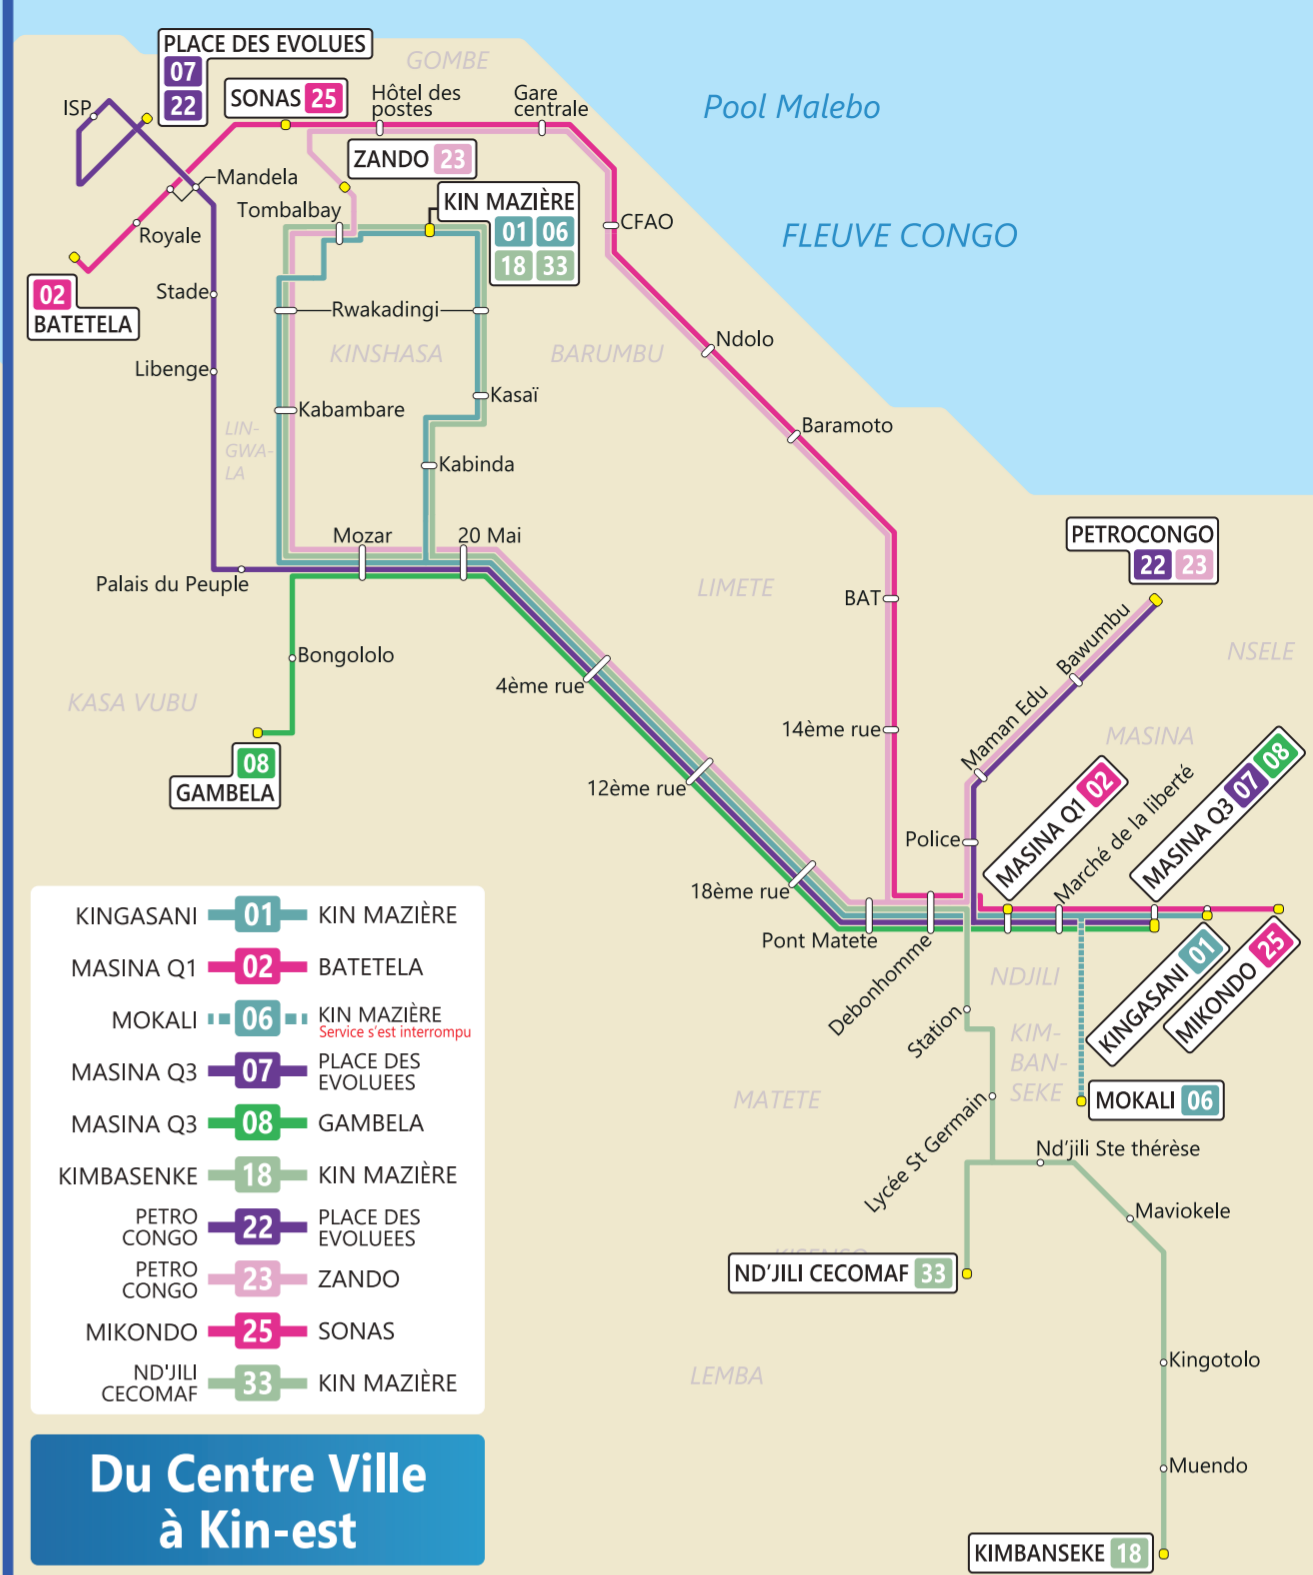

# CARTE DES LIGNES DE BUS TRANSCO DANS LA VILLE DE KINSHASA

COMMENT VOYAGER SUR TRANSCO  
TRANSCO L'ASSURANCE DE VOYAGER AUTREMENT

Cette carte de bus a été conçue dans le cadre du projet PRCM-PDTK (Projet de Renforcement des Capacités pour la Mise à Jour du Plan Directeur des Transports Urbains de la Ville de Kinshasa) par Cellule Infrastructures, Le Ministère Des Infrastructures et Travaux Publics, et L'Agence japonaise de coopération internationale (JICA) en collaboration avec Le Ministère de Transport et Vies de Communications, Transco et CNPR (Commission Nationale de Prévention Routière).  
Contact : Transco (+243-835219178)

### COMMENT ROULER SUR TRANSCO AVEC ÉLÉGANCE ET SÉCURITÉ

- 01** VÉRIFIEZ L'ITINÉRAIRE ET L'ARRÊT DE VOTRE BUS POUR L'EMBARQUEMENT ET LE DÉBARQUEMENT GRÂCE À CE PLAN DE BUS.
- 02** MARCHER JUSQU'À L'ARRÊT DE BUS EN TOUTE SÉCURITÉ. RESPECTER LES FEUX DE CIRCULATION ET LES PASSAGES POUR PIÉTONS.
- 03** FAITES LA QUEUE EN ATTENDANT LE BUS. VÉRIFIEZ LE NUMÉRO DE BUS AFFICHÉ.
- 04** MONTEZ À BORD PAR LA PORTE AVANT AVEC PRUDENCE. PAYEZ LE PRIX DU BILLET EN ESPÈCES AU PERCEPTEUR.
- 05** TROUVEZ UN SIÈGE VIDE. SI LES SIÈGES SONT PLEINS, ATTRAPEZ LES SANGLES OU LES POTEAUX.
- 06** LAISSEZ VOTRE PLACE AUX PERSONNES ÂGÉES, AUX FEMMES ENCEINTEES ET AUX PERSONNES HANDICAPÉES.
- 07** À LA PROCHE DE VOTRE ARRÊT, PRÉVENEZ LE CONDUCTEUR OU LE CHEF DE TRAIN À L'AIDE DES BOUTONS SITUÉS SUR LES MAINS COURANTES.
- 08** NE TRAVERSEZ PAS DEVANT LE BUS. ATTENDONS LE PASSAGE DU BUS.

# PLAN GENERAL DU RESEAU DES BUS A KINSHASA

### LEGENDE

01 Numéro de ligne	Hôpital
Terminus de ligne	Shopping
Arrêt de bus	Université
Dépôt de bus	Lieu de culte
Gare ferroviaire	Lieu de référence
Aéroport	Camp
Autre établissement	
Carrefour / Rond point	