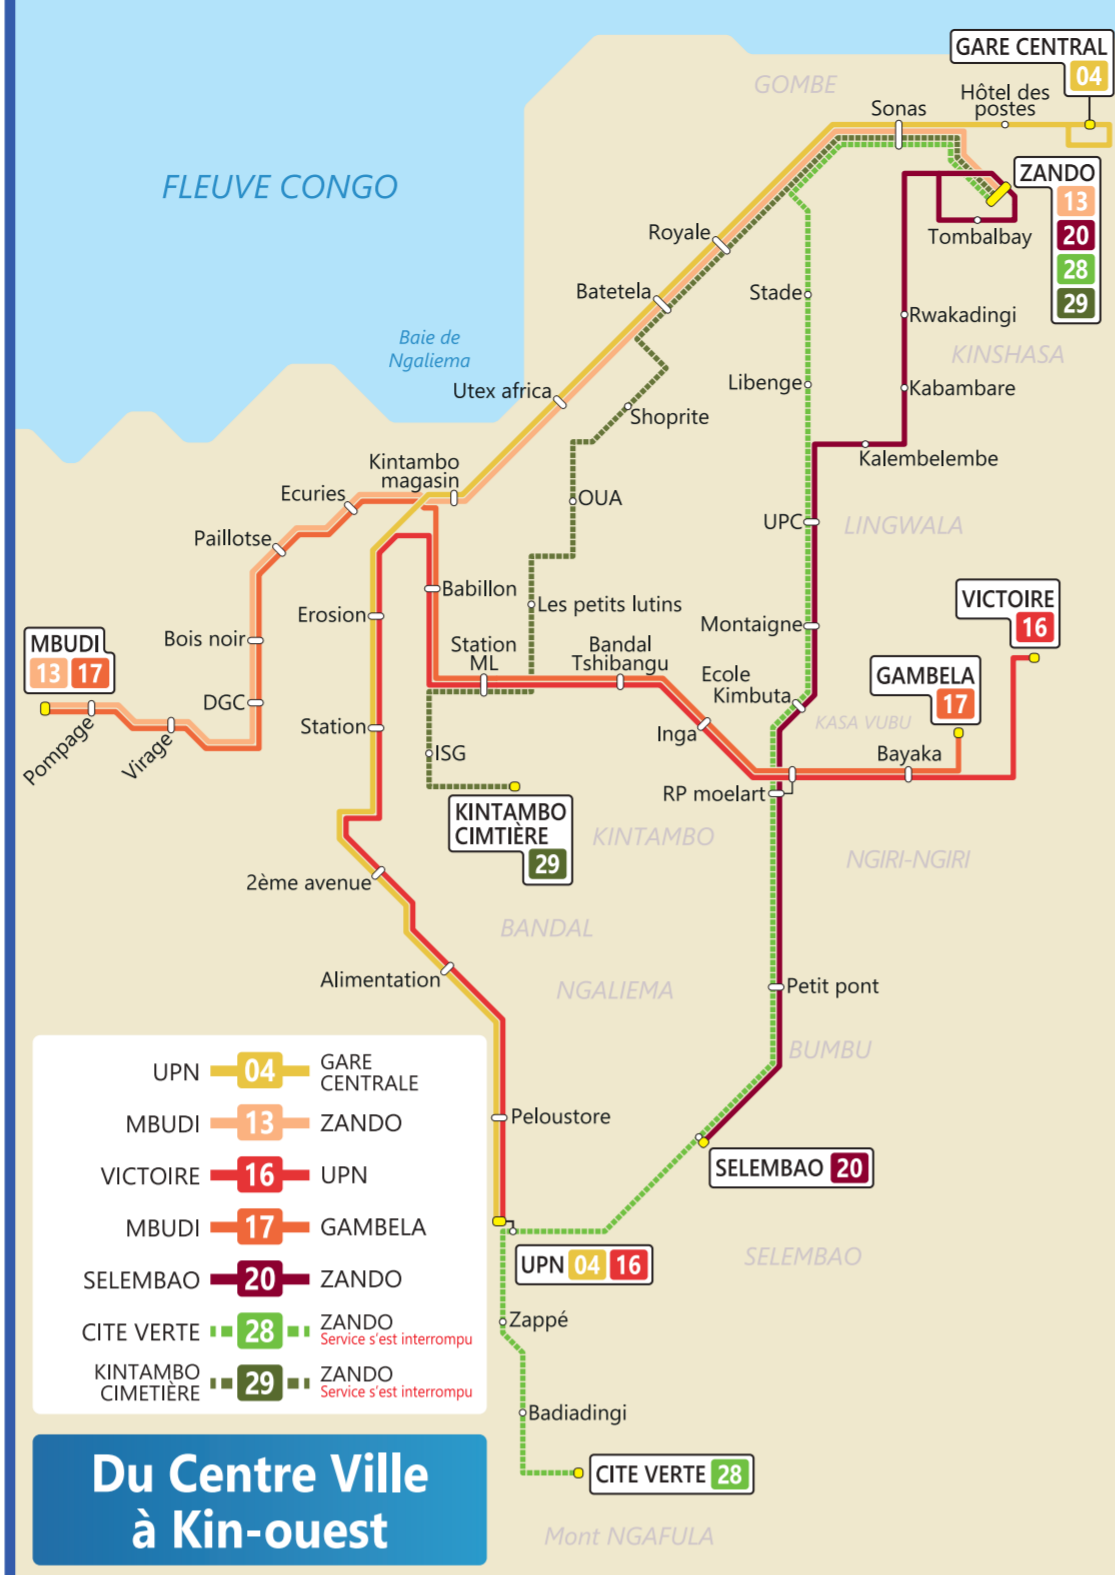

# CARTE DES LIGNES DE BUS TRANSCO DANS LA VILLE DE KINSHASA

COMMENT VOYAGER SUR TRANSCO  
TRANSCO L'ASSURANCE DE VOYAGER AUTREMENT

Cette carte de bus a été conçue dans le cadre du projet PRCM-PDTK (Projet de Renforcement des Capacités pour la Mise à Jour du Plan Directeur des Transports Urbains de la Ville de Kinshasa) par Cellule Infrastructures, Le Ministère Des Infrastructures et Travaux Publics, et L'Agence japonaise de coopération internationale (JICA) en collaboration avec Le Ministère de Transport et Vies de Communications, Transco et CNPR (Commission Nationale de Prévention Routière).  
Contact : Transco (+243-835219178)

### COMMENT ROULER SUR TRANSCO AVEC ÉLÉGANCE ET SÉCURITÉ

- 01** VÉRIFIEZ L'ITINÉRAIRE ET L'ARRÊT DE VOTRE BUS POUR L'EMBARQUEMENT ET LE DÉBARQUEMENT GRÂCE À CE PLAN DE BUS.
- 02** MARCHER JUSQU'À L'ARRÊT DE BUS EN TOUTE SÉCURITÉ. RESPECTER LES FEUX DE CIRCULATION ET LES PASSAGES POUR PIÉTONS.
- 03** FAITES LA QUEUE EN ATTENDANT LE BUS. VÉRIFIEZ LE NUMÉRO DE BUS AFFICHÉ.
- 04** MONTEZ À BORD PAR LA PORTE AVANT AVEC PRUDENCE. PAYEZ LE PRIX DU BILLET EN ESPÈCES AU PERCEPTEUR.
- 05** TROUVEZ UN SIÈGE VIDE. SI LES SIÈGES SONT PLEINS, ATTRAPEZ LES SANGLES OU LES POTEAUX.
- 06** LAISSEZ VOTRE PLACE AUX PERSONNES ÂGÉES, AUX FEMMES ENCEINTEES ET AUX PERSONNES HANDICAPÉES.
- 07** À LA PROCHE DE VOTRE ARRÊT, PRÉVENEZ LE CONDUCTEUR OU LE CHEF DE TRAIN À L'AIDE DES BOUTONS SITUÉS SUR LES MAINS COURANTES.
- 08** NE TRAVERSEZ PAS DEVANT LE BUS. ATTENDONS LE PASSAGE DU BUS.

# PLAN GENERAL DU RESEAU DES BUS A KINSHASA

### LEGENDE

01 Numéro de ligne	Hôpital
Terminus de ligne	Shopping
Arrêt de bus	Université
Dépôt de bus	Lieu de culte
Gare ferroviaire	Lieu de référence
Aéroport	Camp
Autre établissement	
Carrefour / Rond point	