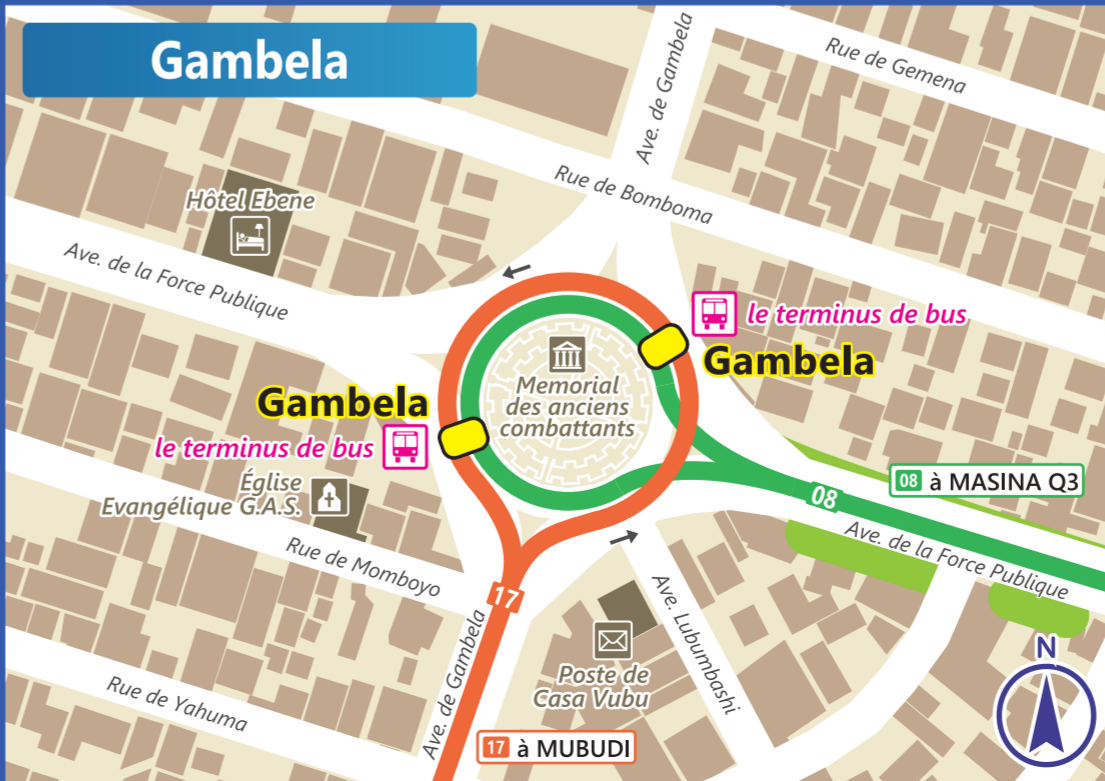

# CARTE DES LIGNES DE BUS TRANSCO DANS LA VILLE DE KINSHASA

COMMENT VOYAGER SUR TRANSCO  
TRANSCO L'ASSURANCE DE VOYAGER AUTREMENT

Cette carte de bus a été conçue dans le cadre du projet PRCM-PDTK (Projet de Renforcement des Capacités pour la Mise à Jour du Plan Directeur des Transports Urbains de la Ville de Kinshasa) par Cellule Infrastructures, Le Ministère Des Infrastructures et Travaux Publics, et L'Agence japonaise de coopération internationale (JICA) en collaboration avec Le Ministère de Transport et Vies de Communications, Transco et CNPR (Commission Nationale de Prévention Routière).  
Contact : Transco (+243-835219178)

### COMMENT ROULER SUR TRANSCO AVEC ÉLÉGANCE ET SÉCURITÉ

- 01** VÉRIFIEZ L'ITINÉRAIRE ET L'ARRÊT DE VOTRE BUS POUR L'EMBARQUEMENT ET LE DÉBARQUEMENT GRÂCE À CE PLAN DE BUS.
- 02** MARCHER JUSQU'À L'ARRÊT DE BUS EN TOUTE SÉCURITÉ. RESPECTER LES FEUX DE CIRCULATION ET LES PASSAGES POUR PIÉTONS.
- 03** FAITES LA QUEUE EN ATTENDANT LE BUS. VÉRIFIEZ LE NUMÉRO DE BUS AFFICHÉ.
- 04** MONTEZ À BORD PAR LA PORTE AVANT AVEC PRUDENCE. PAYEZ LE PRIX DU BILLET EN ESPÈCES AU PERCEPTEUR.
- 05** TROUVEZ UN SIÈGE VIDE. SI LES SIÈGES SONT PLEINS, ATTRAPEZ LES SANGLES OU LES POTEAUX.
- 06** LAISSEZ VOTRE PLACE AUX PERSONNES ÂGÉES, AUX FEMMES ENCEINTEES ET AUX PERSONNES HANDICAPÉES.
- 07** À LA PROCHE DE VOTRE ARRÊT, PRÉVENEZ LE CONDUCTEUR OU LE CHEF DE TRAIN À L'AIDE DES BOUTONS SITUÉS SUR LES MAINS COURANTES.
- 08** NE TRAVERSEZ PAS DEVANT LE BUS. ATTENDONS LE PASSAGE DU BUS.

# PLAN GENERAL DU RESEAU DES BUS A KINSHASA

### LEGENDE

01 Numéro de ligne	Hôpital
Terminus de ligne	Shopping
Arrêt de bus	Université
Dépôt de bus	Lieu de culte
Gare ferroviaire	Lieu de référence
Aéroport	Camp
Autre établissement	
Carrefour / Rond point	