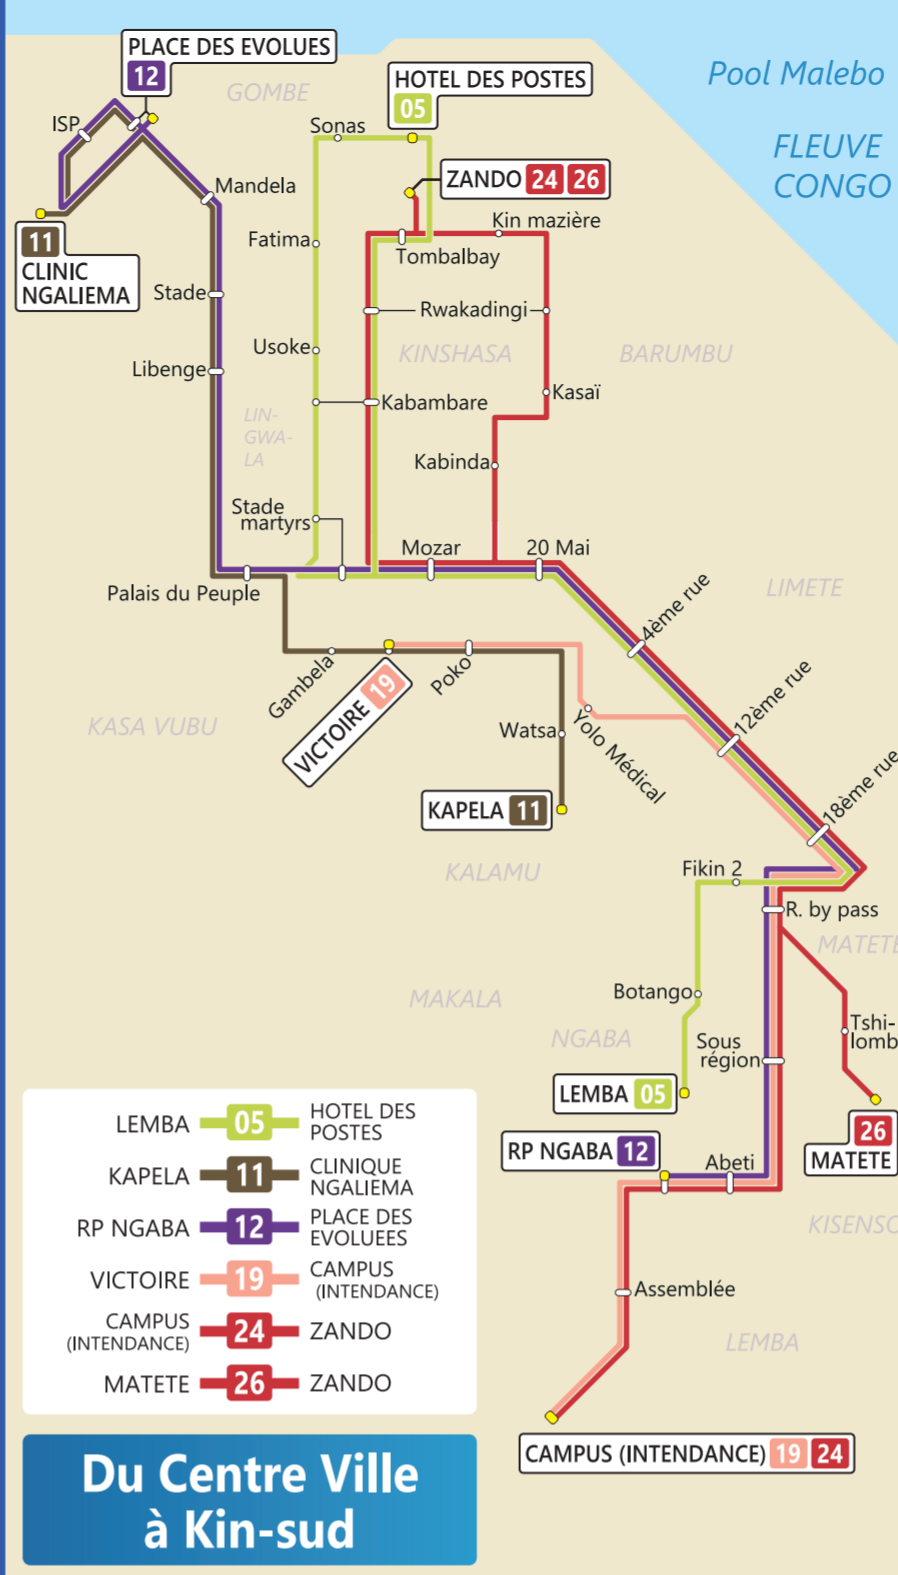

# CARTE DES LIGNES DE BUS TRANSCO DANS LA VILLE DE KINSHASA

COMMENT VOYAGER SUR TRANSCO  
TRANSCO L'ASSURANCE DE VOYAGER AUTREMENT

Cette carte de bus a été conçue dans le cadre du projet PRCM-PDTK (Projet de Renforcement des Capacités pour la Mise à Jour du Plan Directeur des Transports Urbains de la Ville de Kinshasa) par Cellule Infrastructures, Le Ministère Des Infrastructures et Travaux Publics, et L'Agence japonaise de coopération internationale (JICA) en collaboration avec Le Ministère de Transport et Vies de Communications, Transco et CNPR (Commission Nationale de Prévention Routière).  
Contact : Transco (+243-835219178)

### COMMENT ROULER SUR TRANSCO AVEC ÉLÉGANCE ET SÉCURITÉ

- 01** VÉRIFIEZ L'ITINÉRAIRE ET L'ARRÊT DE VOTRE BUS POUR L'EMBARQUEMENT ET LE DÉBARQUEMENT GRÂCE À CE PLAN DE BUS.
- 02** MARCHER JUSQU'À L'ARRÊT DE BUS EN TOUTE SÉCURITÉ. RESPECTER LES FEUX DE CIRCULATION ET LES PASSAGES POUR PIÉTONS.
- 03** FAITES LA QUEUE EN ATTENDANT LE BUS. VÉRIFIEZ LE NUMÉRO DE BUS AFFICHÉ.
- 04** MONTEZ À BORD PAR LA PORTE AVANT AVEC PRUDENCE. PAYEZ LE PRIX DU BILLET EN ESPÈCES AU PERCEPTEUR.
- 05** TROUVEZ UN SIÈGE VIDE. SI LES SIÈGES SONT PLEINS, ATTRAPEZ LES SANGLES OU LES POTEAUX.
- 06** LAISSEZ VOTRE PLACE AUX PERSONNES ÂGÉES, AUX FEMMES ENCEINTEES ET AUX PERSONNES HANDICAPÉES.
- 07** À LA PROCHE DE VOTRE ARRÊT, PRÉVENEZ LE CONDUCTEUR OU LE CHEF DE TRAIN À L'AIDE DES BOUTONS SITUÉS SUR LES MAINS COURANTES.
- 08** NE TRAVERSEZ PAS DEVANT LE BUS. ATTENDONS LE PASSAGE DU BUS.

# PLAN GENERAL DU RESEAU DES BUS A KINSHASA

### LEGENDE

01 Numéro de ligne	Hôpital
Terminus de ligne	Shopping
Arrêt de bus	Université
Dépôt de bus	Lieu de culte
Gare ferroviaire	Lieu de référence
Aéroport	Camp
Autre établissement	
Carrefour / Rond point	