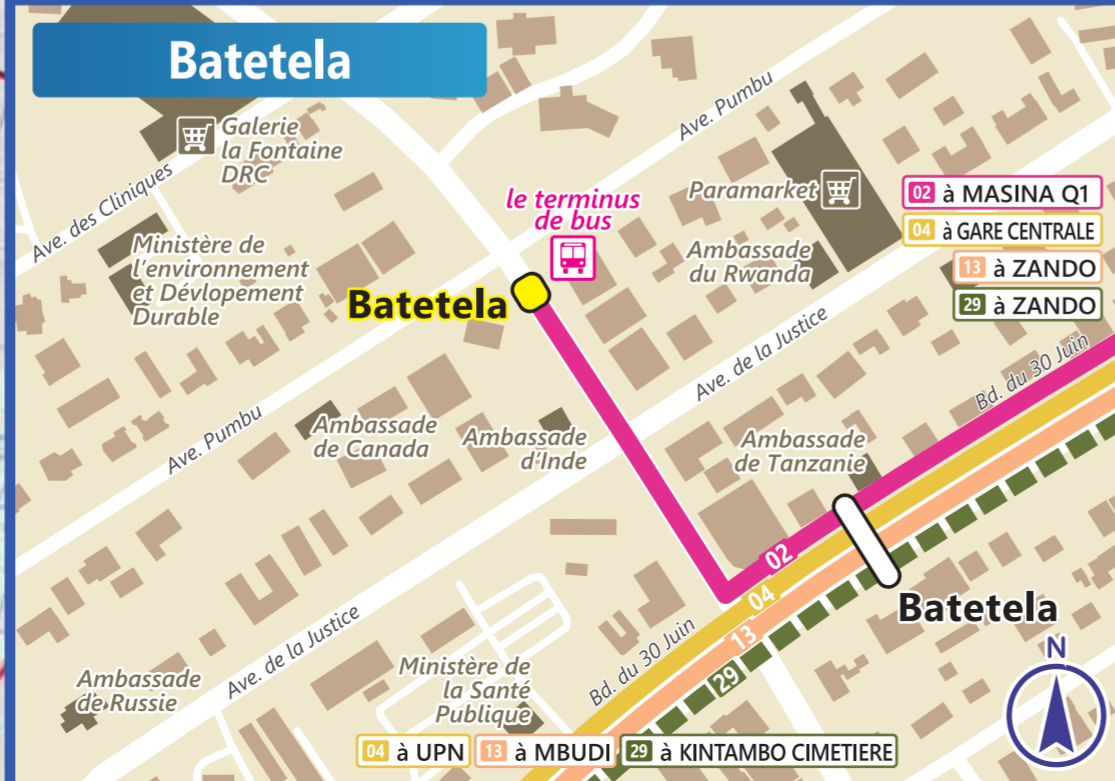

# CARTE DES LIGNES DE BUS TRANSCO DANS LA VILLE DE KINSHASA

COMMENT VOYAGER SUR TRANSCO  
TRANSCO L'ASSURANCE DE VOYAGER AUTREMENT

Cette carte de bus a été conçue dans le cadre du projet PRCM-PDTK (Projet de Renforcement des Capacités pour la Mise à Jour du Plan Directeur des Transports Urbains de la Ville de Kinshasa) par Cellule Infrastructures, Le Ministère Des Infrastructures et Travaux Publics, et L'Agence japonaise de coopération internationale (JICA) en collaboration avec Le Ministère de Transport et Vies de Communications, Transco et CNPR (Commission Nationale de Prévention Routière).  
Contact : Transco (+243-835219178)

### COMMENT ROULER SUR TRANSCO AVEC ÉLÉGANCE ET SÉCURITÉ

- 01** VÉRIFIEZ L'ITINÉRAIRE ET L'ARRÊT DE VOTRE BUS POUR L'EMBARQUEMENT ET LE DÉBARQUEMENT GRÂCE À CE PLAN DE BUS.
- 02** MARCHER JUSQU'À L'ARRÊT DE BUS EN TOUTE SÉCURITÉ. RESPECTER LES FEUX DE CIRCULATION ET LES PASSAGES POUR PIÉTONS.
- 03** FAITES LA QUEUE EN ATTENDANT LE BUS. VÉRIFIEZ LE NUMÉRO DE BUS AFFICHÉ.
- 04** MONTEZ À BORD PAR LA PORTE AVANT AVEC PRUDENCE. PAYEZ LE PRIX DU BILLET EN ESPÈCES AU PERCEPTEUR.
- 05** TROUVEZ UN SIÈGE VIDE. SI LES SIÈGES SONT PLEINS, ATTRAPEZ LES SANGLES OU LES POTEAUX.
- 06** LAISSEZ VOTRE PLACE AUX PERSONNES ÂGÉES, AUX FEMMES ENCEINTEES ET AUX PERSONNES HANDICAPÉES.
- 07** À LA PROCHE DE VOTRE ARRÊT, PRÉVENEZ LE CONDUCTEUR OU LE CHEF DE TRAIN À L'AIDE DES BOUTONS SITUÉS SUR LES MAINS COURANTES.
- 08** NE TRAVERSEZ PAS DEVANT LE BUS. ATTENDONS LE PASSAGE DU BUS.

# PLAN GENERAL DU RESEAU DES BUS A KINSHASA

### LEGENDE

01 Numéro de ligne	Hôpital
Terminus de ligne	Shopping
Arrêt de bus	Université
Dépôt de bus	Lieu de culte
Gare ferroviaire	Lieu de référence
Aéroport	Camp
Autre établissement	
Carrefour / Rond point	