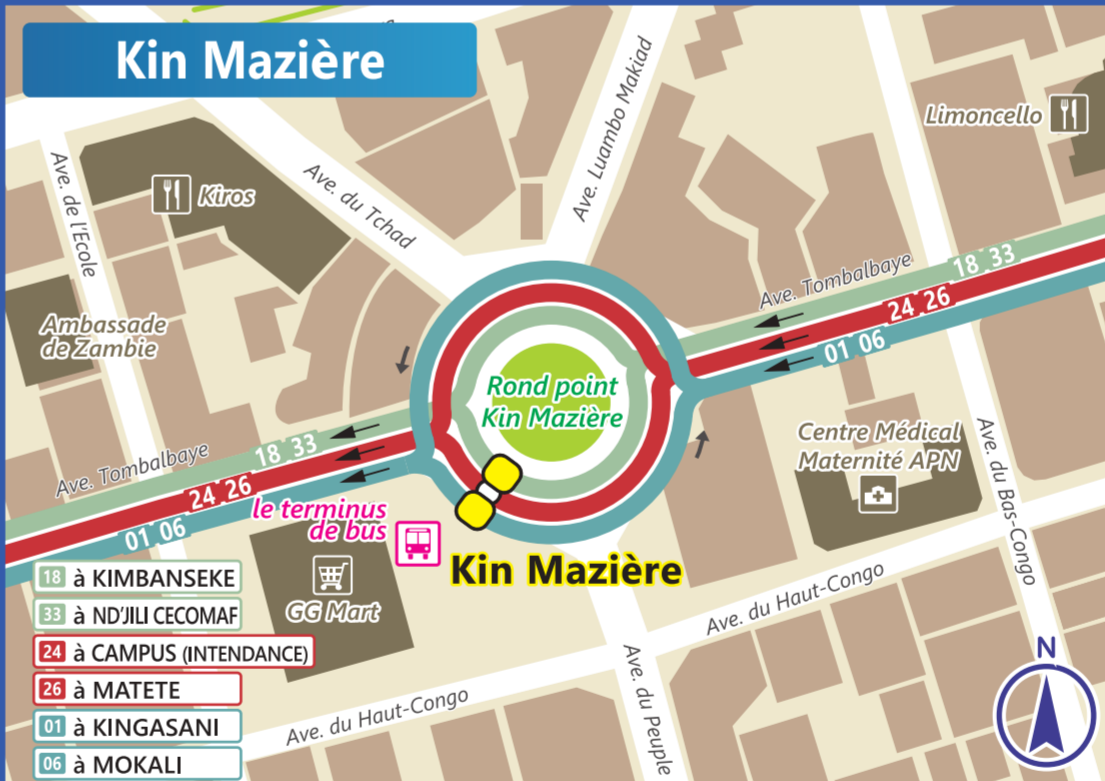

# CARTE DES LIGNES DE BUS TRANSCO DANS LA VILLE DE KINSHASA

COMMENT VOYAGER SUR TRANSCO  
TRANSCO L'ASSURANCE DE VOYAGER AUTREMENT

Cette carte de bus a été conçue dans le cadre du projet PRCM-PDTK (Projet de Renforcement des Capacités pour la Mise à Jour du Plan Directeur des Transports Urbains de la Ville de Kinshasa) par Cellule Infrastructures, Le Ministère Des Infrastructures et Travaux Publics, et L'Agence japonaise de coopération internationale (JICA) en collaboration avec Le Ministère de Transport et Vies de Communications, Transco et CNPR (Commission Nationale de Prévention Routière).  
Contact : Transco (+243-835219178)

### COMMENT ROULER SUR TRANSCO AVEC ÉLÉGANCE ET SÉCURITÉ

- 01** VÉRIFIEZ L'ITINÉRAIRE ET L'ARRÊT DE VOTRE BUS POUR L'EMBARQUEMENT ET LE DÉBARQUEMENT GRÂCE À CE PLAN DE BUS.
- 02** MARCHER JUSQU'À L'ARRÊT DE BUS EN TOUTE SÉCURITÉ. RESPECTER LES FEUX DE CIRCULATION ET LES PASSAGES POUR PIÉTONS.
- 03** FAITES LA QUEUE EN ATTENDANT LE BUS. VÉRIFIEZ LE NUMÉRO DE BUS AFFICHÉ.
- 04** MONTEZ À BORD PAR LA PORTE AVANT AVEC PRUDENCE. PAYEZ LE PRIX DU BILLET EN ESPÈCES AU PERCEPTEUR.
- 05** TROUVEZ UN SIÈGE VIDE. SI LES SIÈGES SONT PLEINS, ATTRAPEZ LES SANGLES OU LES POTEAUX.
- 06** LAISSEZ VOTRE PLACE AUX PERSONNES ÂGÉES, AUX FEMMES ENCEINTEES ET AUX PERSONNES HANDICAPÉES.
- 07** À LA PROCHE DE VOTRE ARRÊT, PRÉVENEZ LE CONDUCTEUR OU LE CHEF DE TRAIN À L'AIDE DES BOUTONS SITUÉS SUR LES MAINS COURANTES.
- 08** NE TRAVERSEZ PAS DEVANT LE BUS. ATTENDONS LE PASSAGE DU BUS.

# PLAN GENERAL DU RESEAU DES BUS A KINSHASA

### LEGENDE

01 Numéro de ligne	Hôpital
Terminus de ligne	Shopping
Arrêt de bus	Université
Dépôt de bus	Lieu de culte
Gare ferroviaire	Lieu de référence
Aéroport	Camp
Autre établissement	
Carrefour / Rond point	